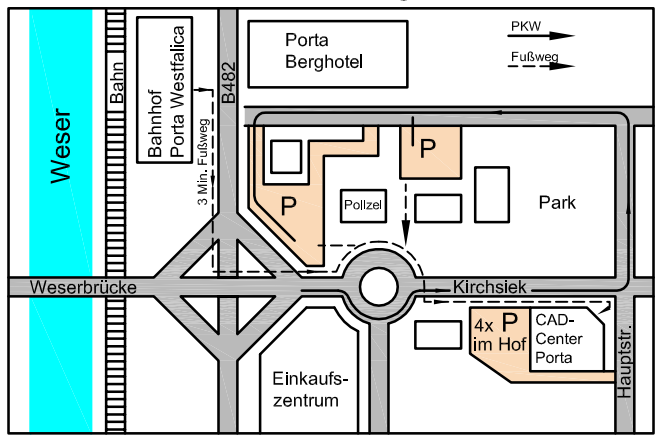

Anfahrt und Parkmöglichkeiten

CAD-Center Porta

Hauptstr. 10
 32457 Porta Westfalica
 OT Hausberge
 Tel. 0571 / 97 19 170